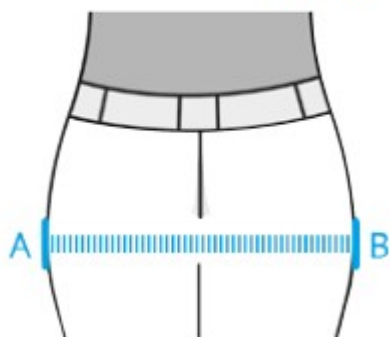

Devis Commande – suite au devis numéro

Société :

Référence client :

Contact :

Mail :

Coussin NOMAD O2

Référence	Désignation produit	Qté
OAL SMALL	Coussin NOMAD Small, largeur < 38 cm	<input type="text"/>
OAL MEDIUM	Coussin NOMAD Medium, largeur 38 - 43 cm	<input type="text"/>
OAL LARGE	Coussin NOMAD Large, largeur 43 - 48 cm	<input type="text"/>

PRENDRE LES BONNES MESURES !

Ne pas suivre les contours de jambe, veillez à conserver le mètre-ruban bien droit. Mesurez de A à B (ou B à A). Choisissez la plus grande taille si la taille mesurée est en entre deux tailles.