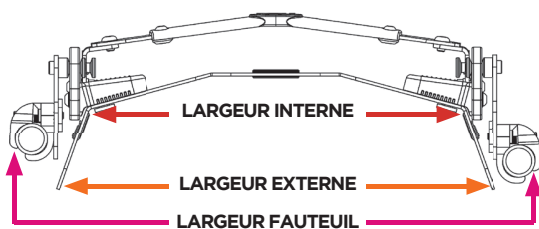

A PRÉCISER LORS DE LA COMMANDE

Les Plus :

- Ultra léger
- 2 options : amovible ou fixe
- Poids plume dossier 40x40 : 0,8 kg

TAILLES DES DOSSIERS

Réf.	Largeur fauteuil (cm)	Longueur du dossier (cm)	Profondeur contour (cm)	Largeur du dossier nu (cm)	
				externe	interne
NOCFACB1409	35-40	23	8	30	28
NOCFACB1413	35-40	33	8	30	28
NOCFACB1416	35-40	40	8	30	28
NOCFACB1509	38-43	23	8	33	30
NOCFACB1513	38-43	33	8	33	30
NOCFACB1516	38-43	40	8	33	30
NOCFACB1609	40-45	23	8	35	33
NOCFACB1613	40-45	33	8	35	33
NOCFACB1616	40-45	40	8	35	33
NOCFACB1709	43-48	23	8	38	35
NOCFACB1713	43-48	33	8	38	35
NOCFACB1716	43-48	40	8	38	35
NOCFACB1809	45-50	23	8	40	38
NOCFACB1813	45-50	33	8	40	38
NOCFACB1816	45-50	40	8	40	38
NOCFACB2009	50-55	23	8	45	43
NOCFACB2013	50-55	33	8	45	43
NOCFACB2016	50-55	40	8	45	43

AC

CONTOUR ACTIVE SPÉCIFICATIONS TECHNIQUES

Longueur	23 - 40 cm
Poids moyen	780 g
Largeur de fauteuil	35-55 cm
Poids maxi utilisateur	136 kg = LARG. 50 cm 182 kg = LARG. 55 cm

Les Plus :

- Ultra léger
- 2 options : amovible ou fixe
- Support thoracique ajustable en profondeur
- Poids plume dossier 40x40 : 1 kg

TAILLES DES DOSSIERS

Réf.	Largeur fauteuil (cm)	Longueur du dossier (cm)	Profondeur contour (cm)	Largeur du dossier nu (cm)	
				externe	interne
NOCFPCB1509	38-43	23	14-18	33	30
NOCFPCB1513	38-43	33	14-18	33	30
NOCFPCB1516	38-43	40	14-18	33	30
NOCFPCB1609	40-45	23	14-18	35	33
NOCFPCB1613	40-45	33	14-18	35	33
NOCFPCB1616	40-45	40	14-18	35	33
NOCFPCB1709	43-48	23	14-18	38	35
NOCFPCB1713	43-48	33	14-18	38	35
NOCFPCB1716	43-48	40	14-18	38	35
NOCFPCB1809	45-50	23	14-18	40	38
NOCFPCB1813	45-50	33	14-18	40	38
NOCFPCB1816	45-50	40	14-18	40	38
NOCFPCB2009	50-55	23	14-18	45	43
NOCFPCB2013	50-55	33	14-18	45	43
NOCFPCB2016	50-55	40	14-18	45	43

PC CONTOUR PROFOND SPÉCIFICATIONS TECHNIQUES

Longueur	23 - 40 cm
Poids moyen	950 g
Largeur de fauteuil	38-55 cm
Poids maxi utilisateur	136 kg = LARG. 50 cm 182 kg = LARG. 55 cm