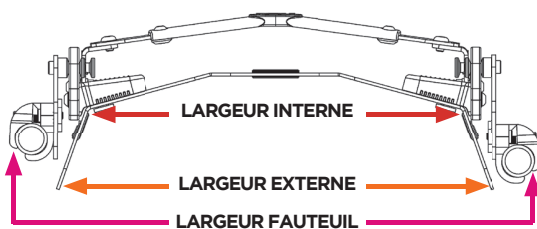

OPTIMA CARBONE

DOSSIER ULTRA-LIGHT

3 options :

- Dossier amovible avec barre de démontage rapide d'une main.

- Dossier non démontable : accroches fixes + légères pour dossiers jusqu'à 40 cm de haut.

- Dossier non démontable : accroches micro fixes, ultra légères pour dossier jusqu'à 33cm de haut.

A PRÉCISER LORS DE LA COMMANDE

Les Plus :

- Ultra léger
- 2 options : amovible ou fixe
- Poids plume dossier 40x40 : 0,8 kg

TAILLES DES DOSSIERS

Réf.	Largeur fauteuil (cm)	Longueur du dossier (cm)	Profondeur contour (cm)	Largeur du dossier nu (cm)	
				externe	interne
NOCFACB1409	35-40	23	8	30	28
NOCFACB1413	35-40	33	8	30	28
NOCFACB1416	35-40	40	8	30	28
NOCFACB1509	38-43	23	8	33	30
NOCFACB1513	38-43	33	8	33	30
NOCFACB1516	38-43	40	8	33	30
NOCFACB1609	40-45	23	8	35	33
NOCFACB1613	40-45	33	8	35	33
NOCFACB1616	40-45	40	8	35	33
NOCFACB1709	43-48	23	8	38	35
NOCFACB1713	43-48	33	8	38	35
NOCFACB1716	43-48	40	8	38	35
NOCFACB1809	45-50	23	8	40	38
NOCFACB1813	45-50	33	8	40	38
NOCFACB1816	45-50	40	8	40	38
NOCFACB2009	50-55	23	8	45	43
NOCFACB2013	50-55	33	8	45	43
NOCFACB2016	50-55	40	8	45	43

AC

CONTOUR ACTIVE SPÉCIFICATIONS TECHNIQUES

Longueur	23 - 40 cm
Poids moyen	780 g
Largeur de fauteuil	35-55 cm
Poids maxi utilisateur	136 kg = LARG. 50 cm 182 kg = LARG. 55 cm

Les Plus :

- Ultra léger
- 2 options : amovible ou fixe
- Support thoracique ajustable en profondeur
- Poids plume dossier 40x40 : 1 kg

PC CONTOUR PROFOND SPÉCIFICATIONS TECHNIQUES

Longueur	23 - 40 cm
Poids moyen	950 g
Largeur de fauteuil	38-55 cm
Poids maxi utilisateur	136 kg = LARG. 50 cm 182 kg = LARG. 55 cm