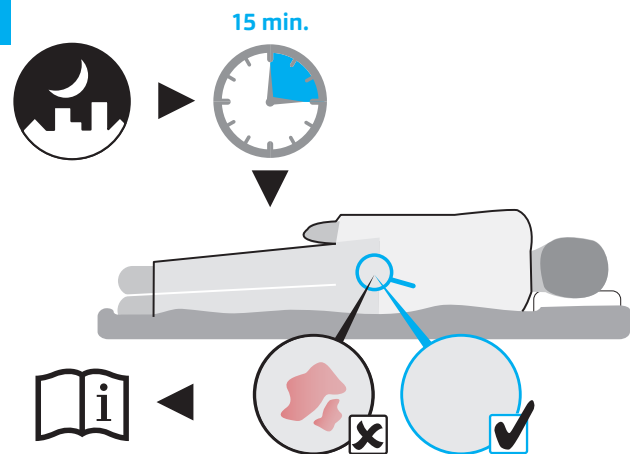

Min. 15 kg
Max. 250 kg

Min. -20°C
Max. 55°C

+ 2.400 m
- 50 m

Min. 0%
Max. 100%

1

2

3

4

5

6

7

8

Vicair B.V. Bruynvisweg 5 1531 AX Wormer The Netherlands
info@vicair.com ▲ vicair.com

8 717261 041810 >