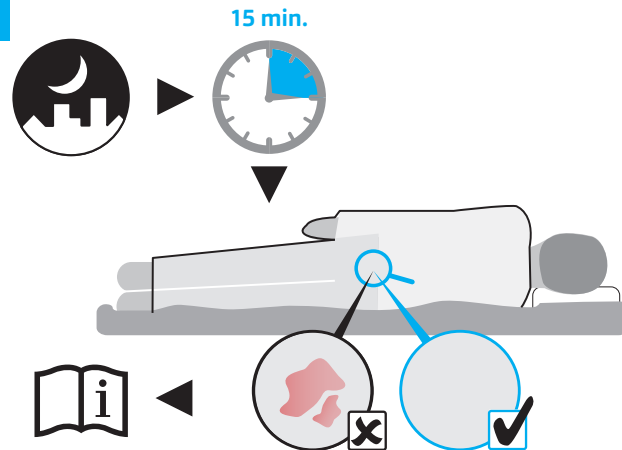

Min. 15 kg
Max. 250 kg

Min. -20°C
Max. 55°C

+ 2.400 m
- 50 m

Min. 0%
Max. 100%

1

2

3

4

5

6

7

8

Vicair B.V. Bruynvisweg 5 1531 AX Wormer The Netherlands
info@vicair.com ▲ vicair.com

8 717261 040769 >