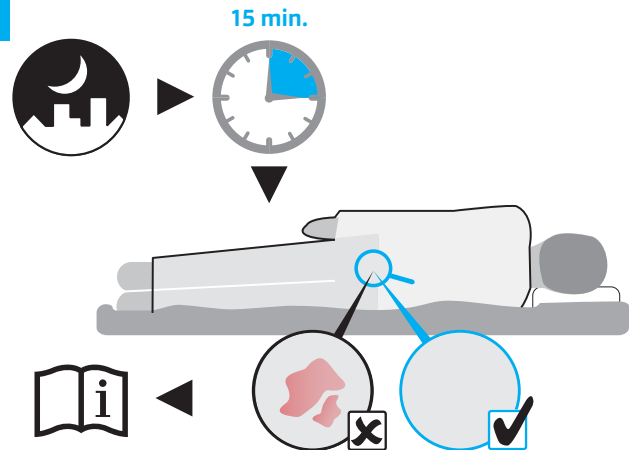

Max. 100 kg

Min. -20°C
Max. 55°C

+ 2.400 m
- 50 m

Min. 0%
Max. 100%

1

2

3

4

5

6

2,5 cm / 1 inch

7

8

Vicair B.V. Bruynvisweg 5 1531 AX Wormer The Netherlands
info@vicair.com ▲ vicair.com

070131-REV08/2019